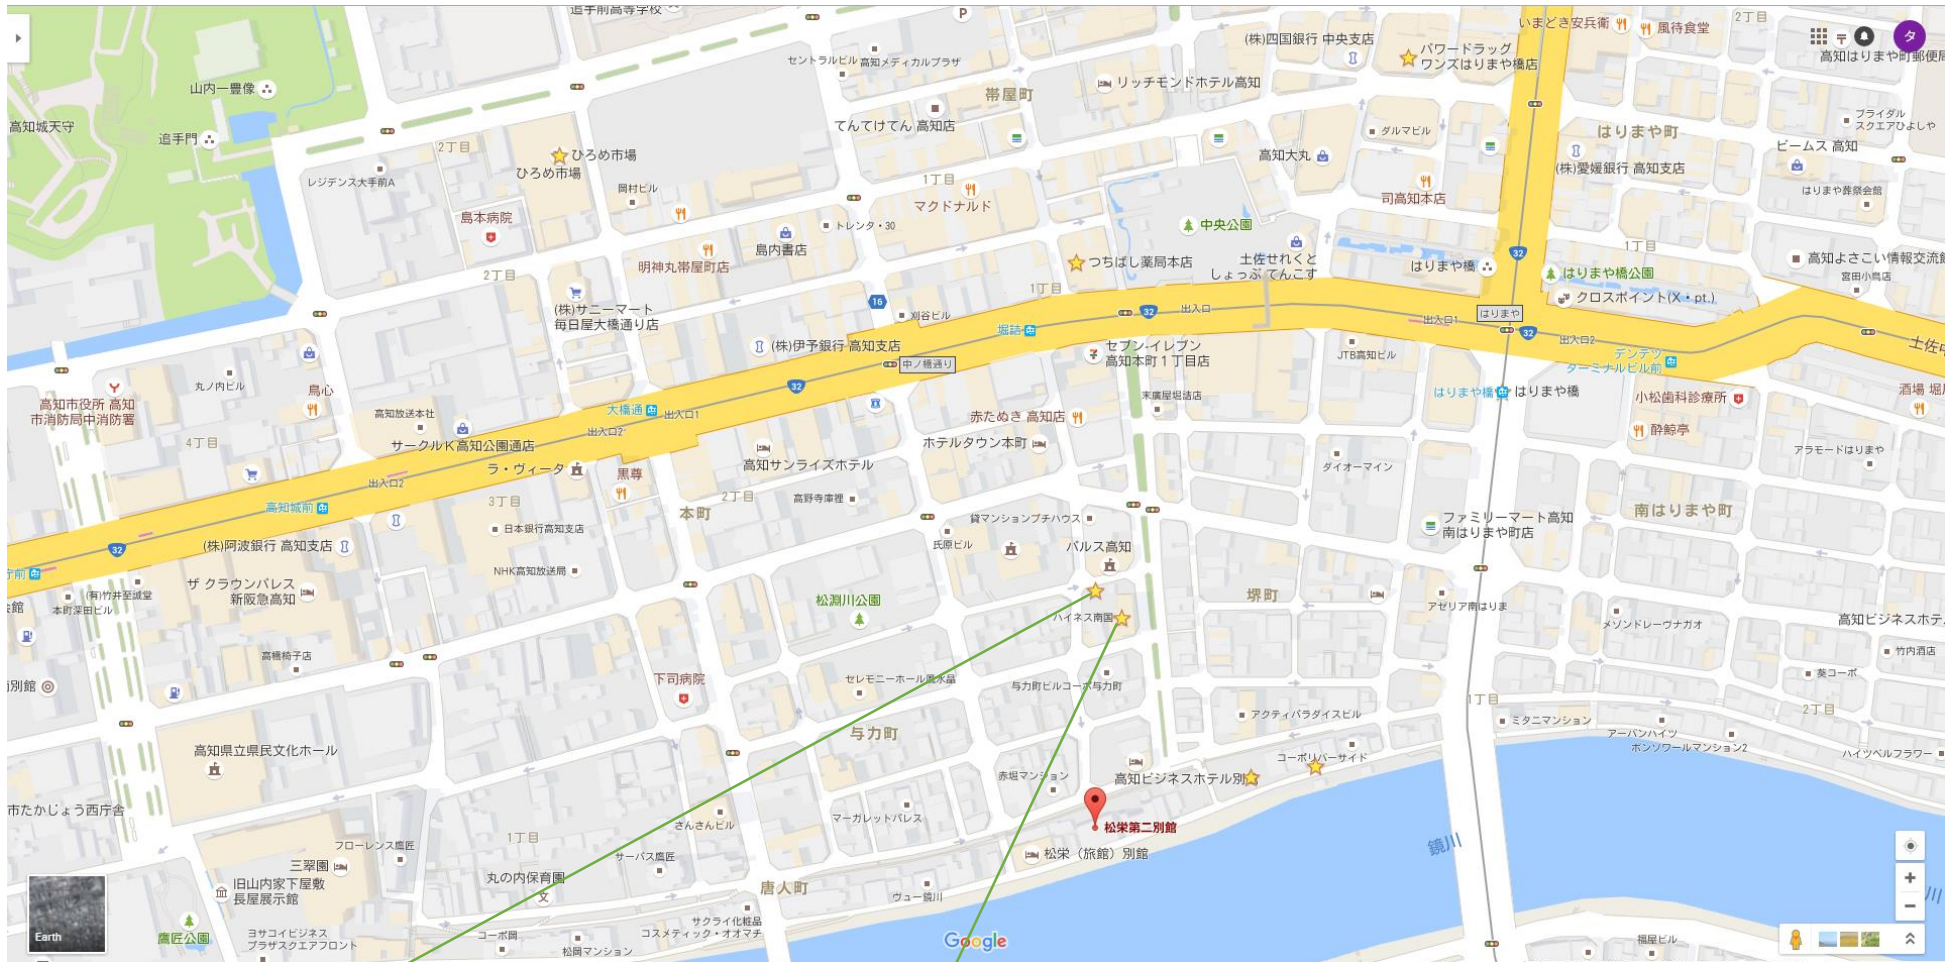

周辺地図（北側） 2016年7月28日現在

周辺map_コインランドリー等.pptx

小松商店（氷屋）

コインランドリー 08:00~20:00

周辺地図 (南側)

2016年7月28日現在

周辺map_コインランドリー等.pptx

コインランドリー